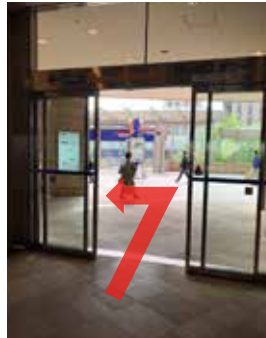

4 直進すると行く手に目的地が見えます。

5 到着です。エレベーターで30Fまでお上がりください。

※南海なんば駅、JR難波駅からのアクセスは裏面をご覧ください。

③ 南海なんば駅からの行き方

2F 南改札口から直結したルートです。

1 南海難波駅南改札を出ます。出たらなんばパークス方面右手に進んでください。

2 エスカレーターに乗って道なりに進んでください。

3 扉を抜けて左前方に目的地が見えます。

4 右手にフラワーショップが見えたら到着です。エレベーターで30Fまでお上がりください。

④ JR 難波駅からの行き方

改札口を出てなんば駅の5番出口へ

1 JR難波駅の改札を出ると広いコンコースとなっています。直進し外へ出ます。

2 右側に沿って歩くと、エスカレーターと階段が見えるので降りてください。

3 ムービングウォーク(歩く歩道)に乗ります。

4 降りた場所にあるなんばウォークの案内板をそのまま進むと、右側に四つ橋なんば駅が見えてきます。