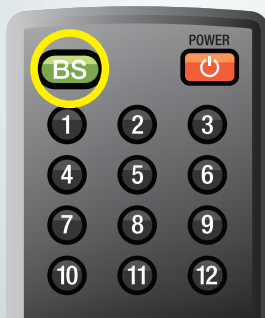

3/9(火)
27:00▶27:30

3/14(日)
16:00▶16:30

視聴方法

BS12
トゥエルビ

現在BSデジタル放送をご覧いただける方であれば、**どなたでも無料で視聴可能です。**

視聴方法についてお困りの際は、視聴者相談センターまでお問い合わせください。オペレーターがご対応致します。**03-5468-2122**(平日 10:00~18:00)

BS12 トゥエルビを見るには?

① テレビのリモコンで「BS」や「BS-CS」ボタンを押してBS放送に切り換えてください。

② 「12」ボタンを押してください。

※J:COMでBS放送をご覧の方はBSボタンもしくはCATVボタンを押して、次に2ボタンを3回押してください。

医系専門予備校

メディカルラボ

メディカルラボ

検索

https://www.medical-labo.com/